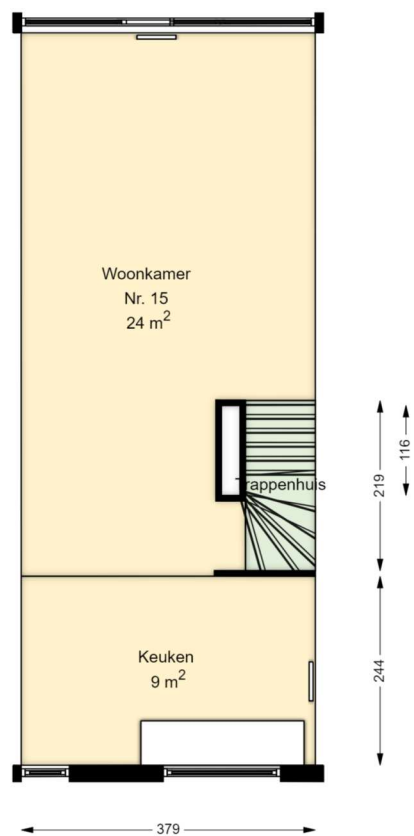

00 BEGANE GROND

Clazina Kouwenbergzoom 15

3065KC ROTTERDAM

Datum	12-11-2024
Schaal	1 : 100
Clustercode	44902
OGE Nummer	44902000042

Datum	12-11-2024
Schaal	1 : 100
Clustercode	44902
OGE Nummer	44902000042