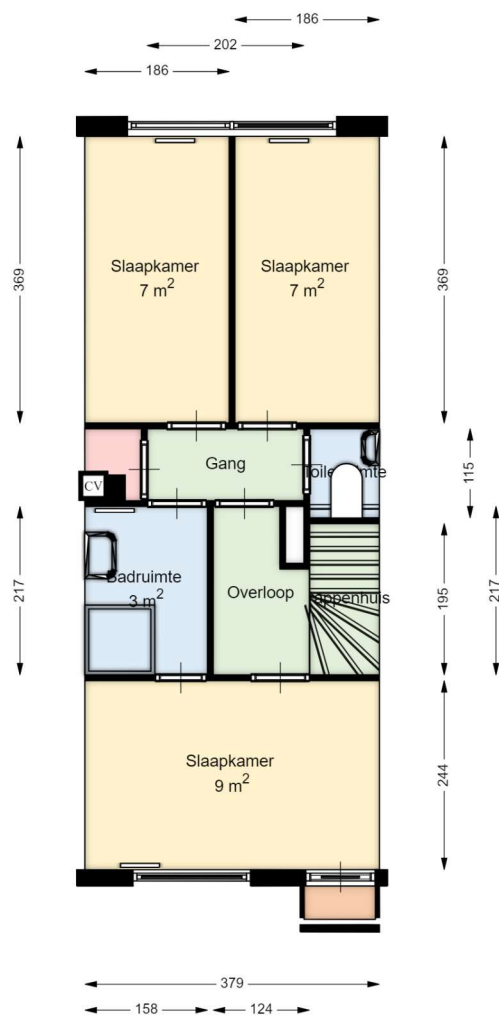

00 BEGANE GROND

Clazina Kouwenbergzoom 15

3065KC ROTTERDAM

Datum	12-11-2024
Schaal	1 : 100
Clustercode	44902
OGE Nummer	44902000042

Datum	12-11-2024
Schaal	1 : 100
Clustercode	44902
OGE Nummer	44902000042