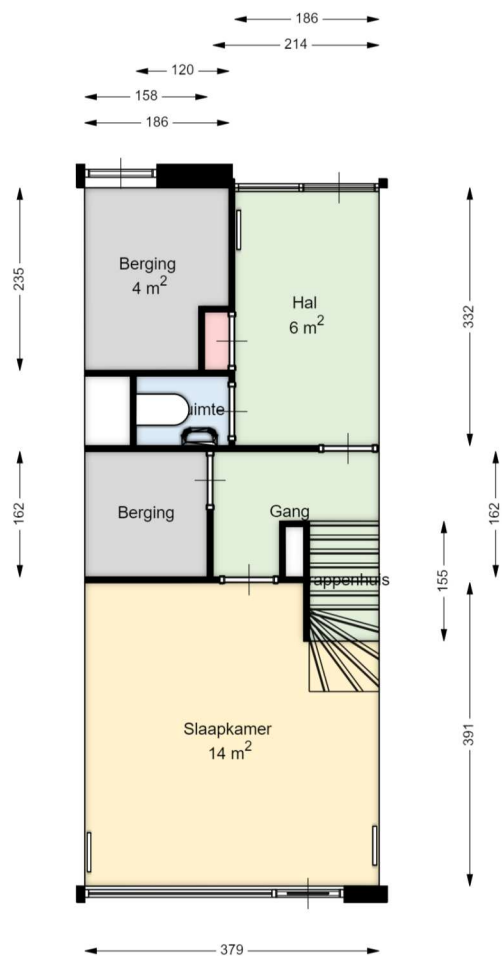

00 BEGANE GROND

Clazina Kouwenbergzoom 15

3065KC ROTTERDAM

Datum	12-11-2024
Schaal	1 : 100
Clustercode	44902
OGE Nummer	44902000042

Datum	12-11-2024
Schaal	1 : 100
Clustercode	44902
OGE Nummer	44902000042